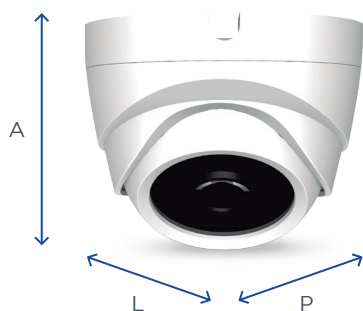

CÂMERA DOME INFRAVERMELHO

Versatile-HD

LUATEK

LCM-8210-PRO

Resolução
HD

Lente
3.6mm

Visão
noturna

Suporte
UTC

LCM-8210-PRO

L 80mm

A 90.5mm

P 80mm

A câmera de segurança dome com infravermelho, conta com a mais alta tecnologia e padrão de qualidade Luatek. É indicada para uso interno. Dispõe do recurso UTC, além disso, possui visão noturna em alta definição.

Características

- Compatível com tecnologia 4 em 1 AHD/CVI/TVI/CVBS
- Resolução de 1 megapixel (720P)
- Sensor de imagem 1/4" 1MP CMOS
- Lente de 3.6mm
- Alcance máximo do infravermelho até 20m
- Composição: plástico
- Suporte UTC
- Infravermelho inteligente
- 1 ano de garantia

Especificações técnicas

Câmera	
Sensor de imagem	Sensor de imagem 1/4" 1MP
Resolução de imagem	1MP 720P/960H
Pixels efetivos	1280 x 720
Sistema de TV	PAL/NTSC
Obturador eletrônico	1/25s-1/50,000s, 1/30s-1/60,000s
S/N Ratio	≥50dB
Sistema de Digitalização	Varredura progressiva
Lente	
Comprimento do foco	3.6mm
Controle de foco	Fixo
Tipo de lente	Fixa
Pixels	2M Pixels
Suporte auto íris	Não
Visão noturna	
LED infravermelho	14μ x 18PCS
Alcance do infravermelho	20m
Status infravermelho	Inferior a 10 Lux por CDS
Potência de infravermelho	Controle automático de CDS
Características da câmera	
Dia/noite	Sim
OSD idioma do menu	Sim
Balço de branco	Automático / manual
Ganho de controle	Automático
Redução de ruído	DNR
Ajuste de imagem	Sim
WDR	Sim
Suporte OSD	/
UTC	Sim
Interruptor DIP	Opcional
Geral	
Composição	Plástico
Suporte	Não
Bivolt	Não
Filtro de corte infravermelho	Sim
Heater	Não
Áudio	/
Temperatura de operação	-10°C-+50°C RH95% máximo
Temperatura de armazenamento	-20°C-+60°C RH95% máximo
Fonte de energia	DC12V±10%, 550mA
Dimensões	80(P) x 80(L) x 90.5(A)mm
Peso	300g