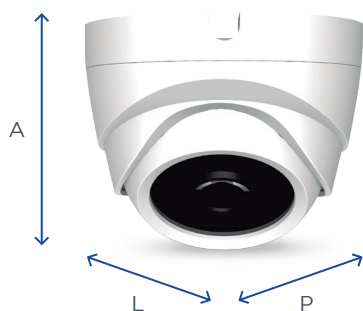

CÂMERA DOME INFRAVERMELHO

Versatile-HD

LUATEK

LCM-8220-PRO

Resolução
Full HD

Lente
3.6mm

Visão
noturna

Suporte
OSD

LCM-8220-PRO

L 80mm

A 90.5mm

P 80mm

A câmera de segurança dome com infravermelho, conta com a mais alta tecnologia e padrão de qualidade Luatek. É indicada para uso interno. Dispõe de recursos como OSD e UTC, além disso, possui visão noturna em alta definição.

Características

- Compatível com tecnologia 4 em 1 AHD/CVI/TVI/CVBS
- Resolução de 2 megapixels (1080P)
- Sensor de imagem 1/2.7" 2MP CMOS
- Lente de 3.6mm
- Alcance máximo do infravermelho até 20m
- Composição: plástico
- Suporte OSD e UTC
- Infravermelho inteligente
- 1 ano de garantia

Especificações técnicas

Câmera	
Sensor de imagem	Sensor de imagem 1/2.7" 2MP
Resolução de imagem	2MP 1080P/960H
Pixels efetivos	1920 x 1080
Sistema de TV	PAL/NTSC
Obturador eletrônico	1/25s-1/50,000s, 1/30s-1/60,000s
S/N Ratio	≥50dB
Sistema de Digitalização	Varredura progressiva
Lente	
Comprimento do foco	3.6mm
Controle de foco	Fixo
Tipo de lente	Fixa
Pixels	3M Pixels
Suporte auto íris	Não
Visão noturna	
LED infravermelho	14μ x 18PCS
Alcance do infravermelho	20m
Status infravermelho	Inferior a 10 Lux por CDS
Potência de infravermelho	Controle automático de CDS
Características da câmera	
Dia/noite	Sim
OSD idioma do menu	Sim
Balço de branco	Automático / manual
Ganho de controle	Automático
Redução de ruído	DNR
Ajuste de imagem	Sim
WDR	Sim
Suporte OSD	Sim
UTC	Sim
Interruptor DIP	Opcional
Geral	
Composição	Plástico
Suporte	Não
Bivolt	Não
Filtro de corte infravermelho	Sim
Heater	Não
Áudio	/
Temperatura de operação	-10°C-+50°C RH95% máximo
Temperatura de armazenamento	-20°C-+60°C RH95% máximo
Fonte de energia	DC12V±10%, 550mA
Dimensões	80(P) x 80(L) x 90.5(A)mm
Peso	300g